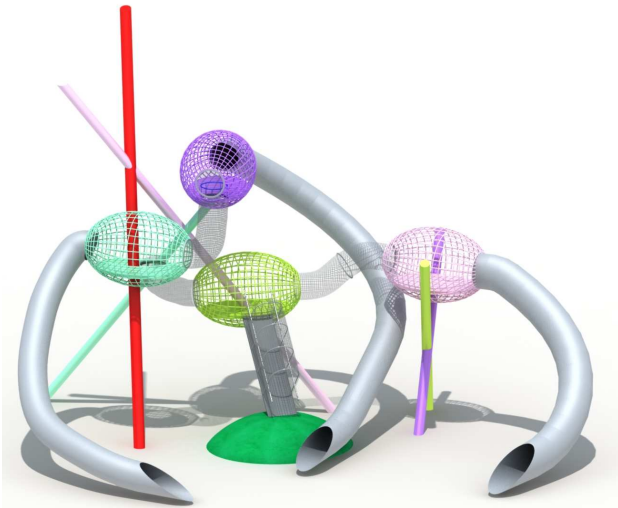

OLIVES XL

LAPPSET PREMIUM

 LAPPSET®

OLIVES XL

ESSENTIALS

M²

30

L: 18 900
W: 12 100
H: 11 900

2+ age group
30 users

1000

FRONT