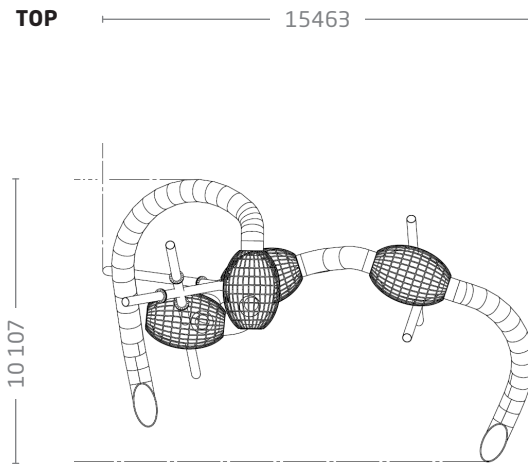

OLIVES XL

LAPPSET PREMIUM

 LAPPSET®

OLIVES XL

ESSENTIALS

M²

30

L: 18 900
W: 12 100
H: 11 900

2+ age group
30 users

1000

FRONT